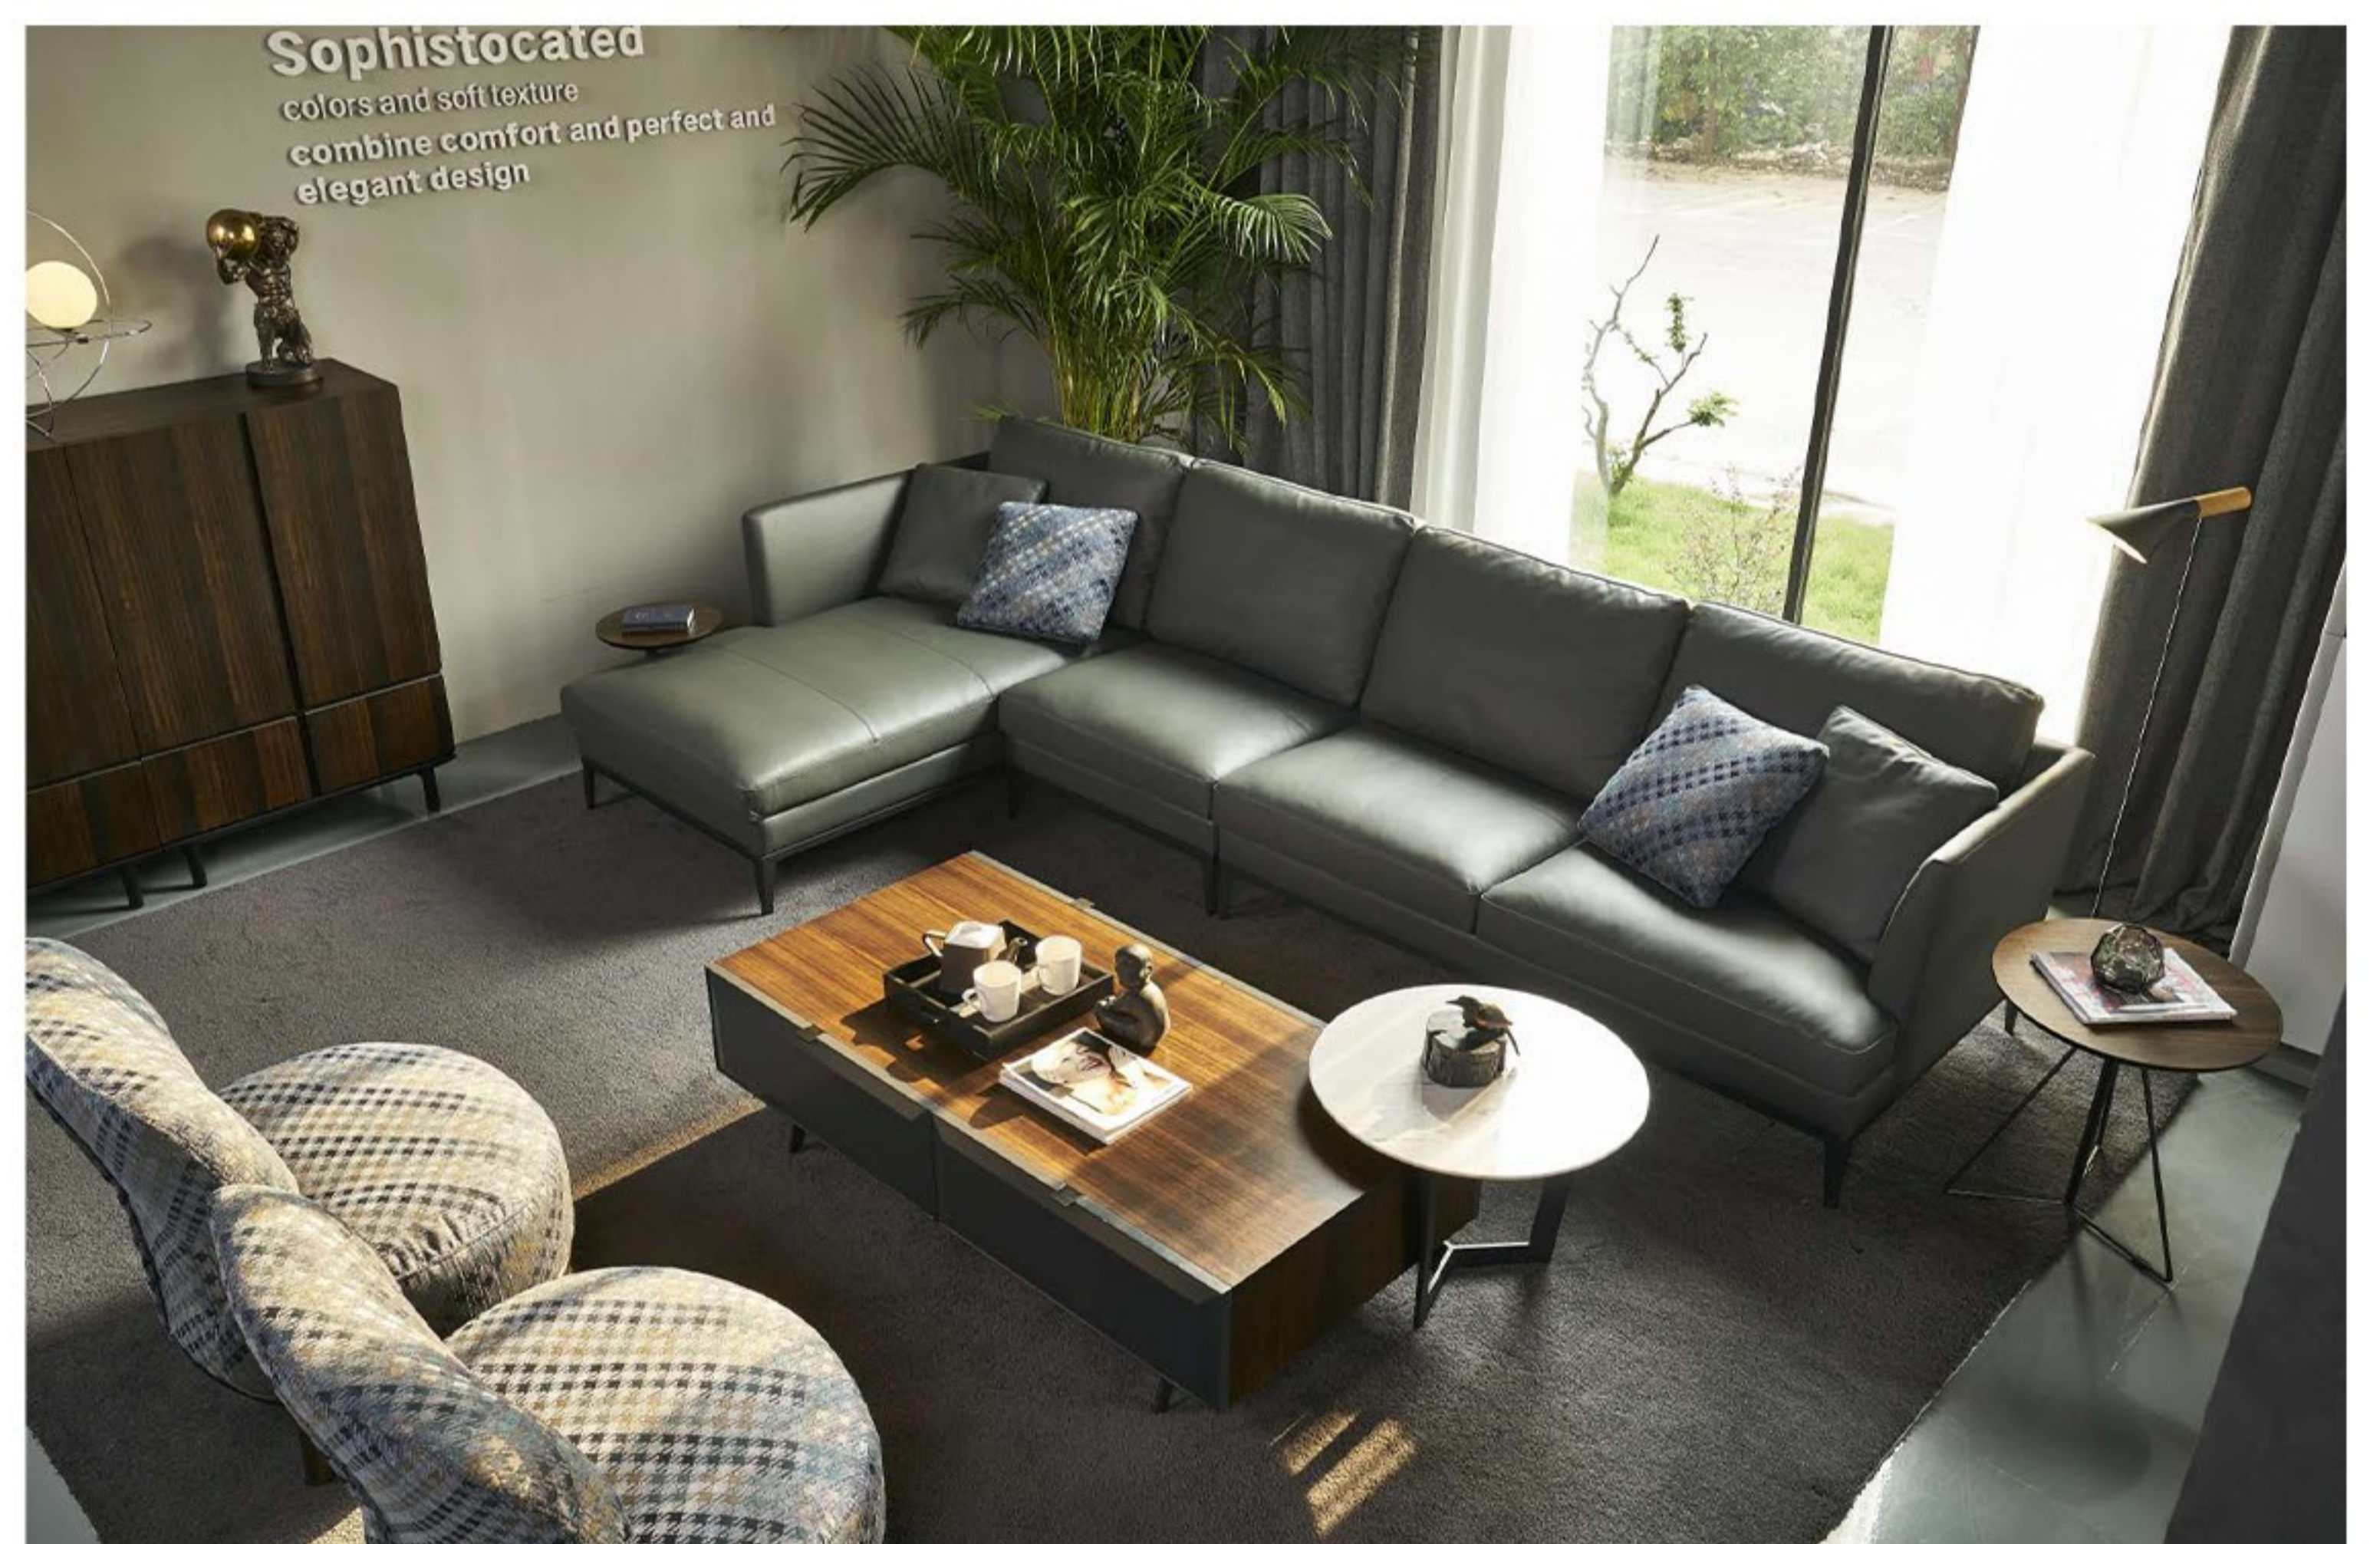

优质头层牛皮+进口落叶松木+高密度海棉+碳素钢喷灰钛色脚

PEACEFUL  
NATURAL FREEDOM  
PASSION

**PF72** 纳帕黑绿 右3+无1+左贵  
344\*173\*87

优质头层牛皮+进口落叶松木+高密度海棉+碳素钢喷细砂纹灰脚

F55 米灰 双3  
175\*80\*70

优质棉麻布+进口落叶松木+高密度海棉+白蜡木做碳黑色脚

F55 墨绿 双1  
77\*80\*70