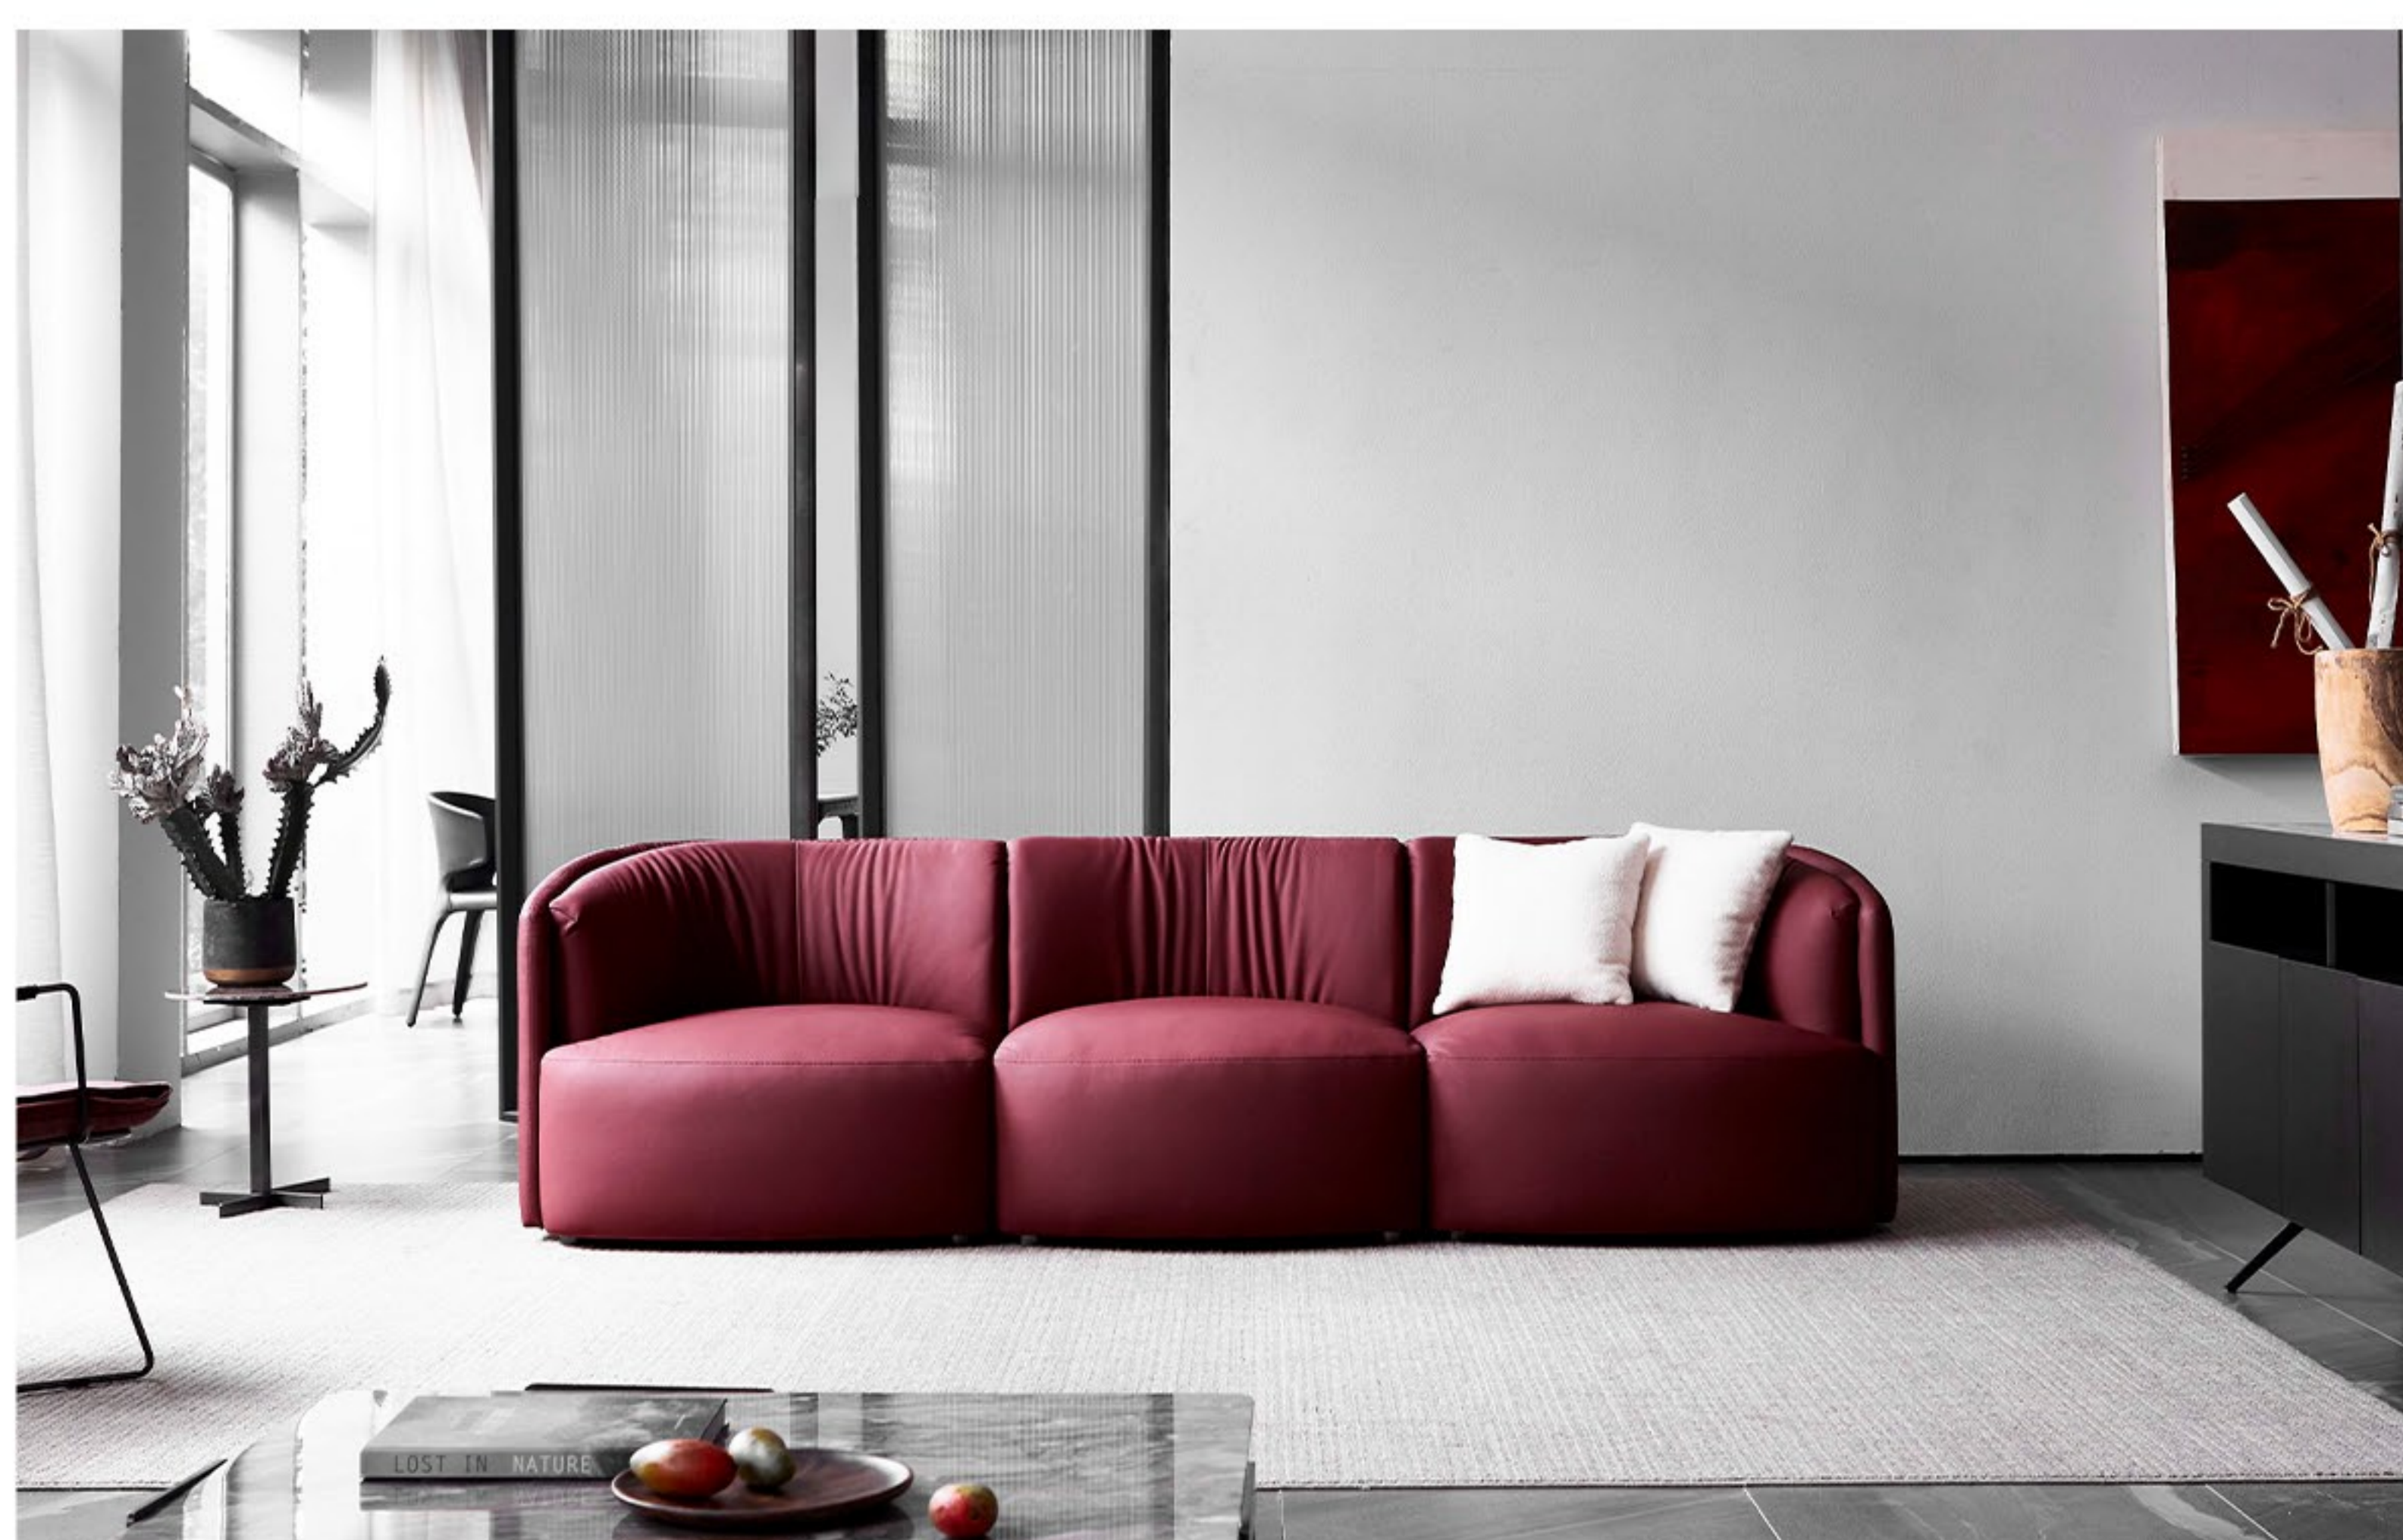

优质头层牛皮+白蜡木做碳黑色下框+
进口落叶松木+不锈钢拉丝电镀黑钛色脚

优质头层牛皮+进口落叶松木+高密度海棉+圆形五金脚

优质头层牛皮+进口落叶松木+高密度海棉+圆形五金脚

优质头层牛皮+钢板扶手包真皮+进口落叶松木+YKK拉链+
高密度海棉+不锈钢拉丝电镀黑钛色扶手架、边框、脚

优质头层牛皮+钢板扶手包真皮+进口落叶松木+YKK拉链+
高密度海棉+不锈钢拉丝电镀黑钛色扶手架、边框、脚

白色棉麻布+钢板扶手包纳帕真皮+进口落叶松木+YKK拉链+
高密度海棉+不锈钢拉丝电镀黑钛色扶手架、边框、脚

白色棉麻布+钢板扶手包纳帕真皮+进口落叶松木+YKK拉链+
高密度海棉+不锈钢拉丝电镀黑钛色扶手架、边框、脚

优质头层牛皮+钢板扶手包真皮+进口落叶松木+YKK拉链+
高密度海棉+不锈钢拉丝电镀黑钛色扶手架、边框、脚

优质头层牛皮+进口落叶松木+高密度海棉+
白蜡木做碳黑色扶手边+圆形五金脚

优质头层牛皮+进口落叶松木+高密度海棉+
白蜡木做碳黑色扶手边+圆形五金脚

优质头层牛皮+进口落叶松木+高密度海棉+
白蜡木做碳黑色扶手边+圆形五金脚

优质头层牛皮+进口落叶松木+高密度海棉+白蜡木做碳黑
色边框+钢板包马鞍硬皮+碳素钢喷灰钛色工字脚

BEYOND CREATIVE GESE

优质头层牛皮+进口落叶松木+高密度海棉+圆形五金脚