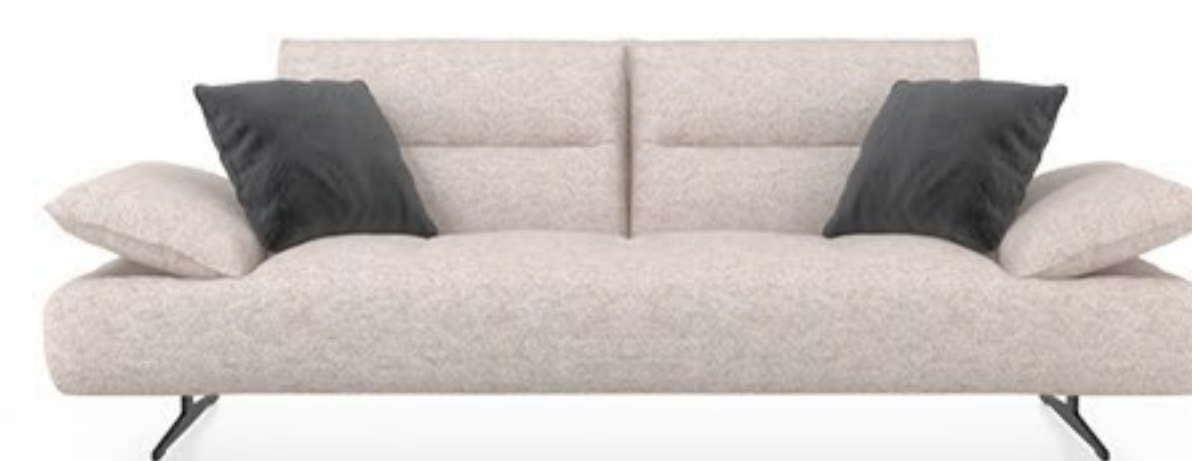

**HW3012 卷毛米灰 右3+无1+角+左贵**  
402/425\*223/250\*84

优质棉麻布+进口落叶松木+高密度海绵+13高斜边五金脚

**HW3012 卷毛米灰 双3**  
246\*101/125\*84

优质棉麻布+进口落叶松木+高密度海绵+13高斜边五金脚

**HW3015 月亮白 右3+左贵**  
325\*157\*87

优质棉麻布+进口落叶松木+高密度海绵+  
碳素钢喷灰钛色工字脚