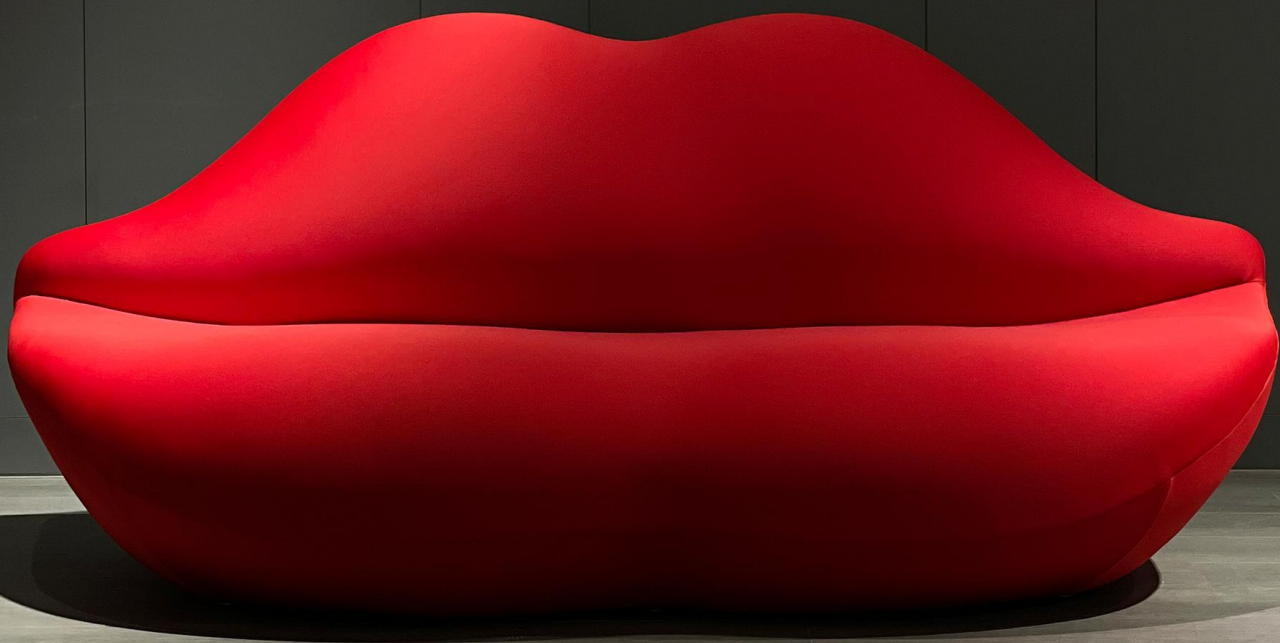

尺寸：1600*1100*800mm

材质：玻璃钢+高回弹海绵+优质面料

品名：手掌扶手椅

尺寸：1660*880*870mm

材质：不锈钢+玻璃钢+优质面料

品名：红唇沙发
尺寸：2050*780*850mm
材质：定型棉+优质面料

品名：足球沙发

单人：1200*1100*700mm

双人：1880*1100*730mm

三人：2400*1100*760mm

材质：定型棉+优质面料

品名：豆腐块沙发

单椅尺寸：950*950*750/SH400(扶手150)mm

坐榻尺寸：950*950*400 mm

脚踏尺寸：650*950*400mm

材质：定型棉+五金配件+优质面料