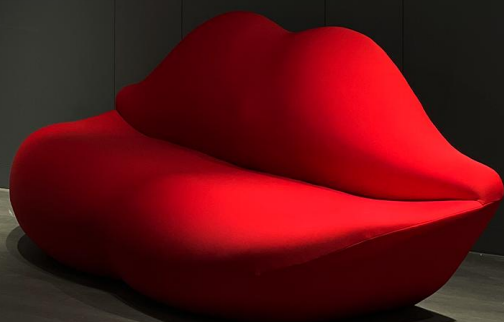

尺寸：1600*1100*800mm

材质：玻璃钢+高回弹海绵+优质面料

品名：手掌扶手椅

尺寸：1660*880*870mm

材质：不锈钢+玻璃钢+优质面料

品名：红唇沙发
尺寸：2050*780*850mm
材质：定型棉+优质面料

品名：足球沙发

单人：1200*1100*700mm

双人：1880*1100*730mm

三人：2400*1100*760mm

材质：定型棉+优质面料

品名：豆腐块沙发

单椅尺寸：950*950*750/SH400(扶手150)mm

坐榻尺寸：950*950*400 mm

脚踏尺寸：650*950*400mm

材质：定型棉+五金配件+优质面料