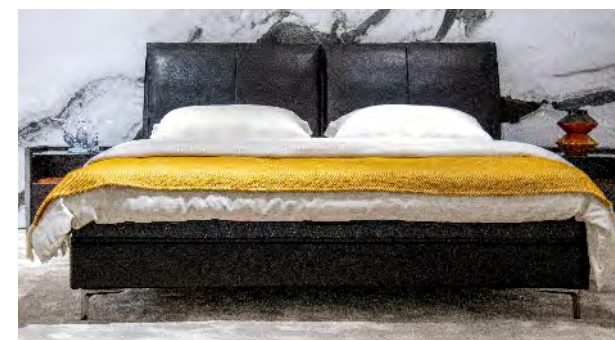

型号	面料	尺寸	规格	模式价	出厂价
R-2331	头层牛皮	223*185*104cm