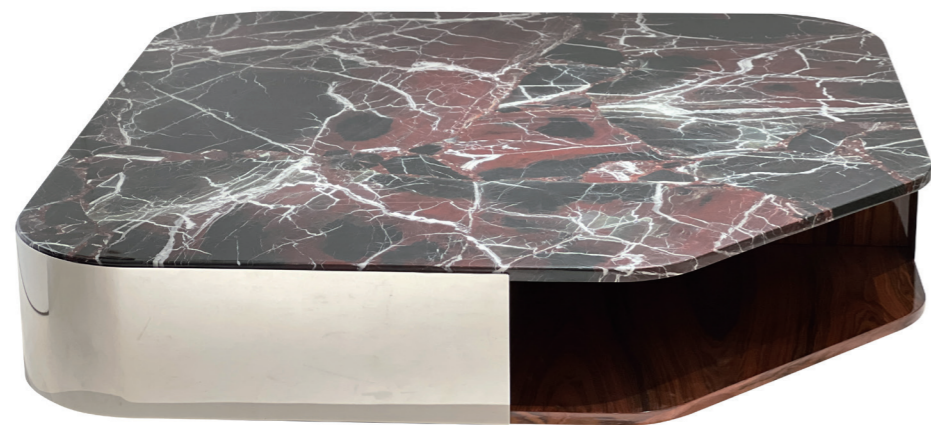

S1664 月半形茶几
Φ900*300

S1664B 小圆几
Φ600*400 高

S1664B 月半形茶几
Φ900*300

S1668 长茶几
1390*900*H280

S1668 大圆几
Φ1000*H340

S1675 方茶几
1300*1300*H280

S1676 长茶几
1500*900*H280

S1677 电视柜
2100*590*H400