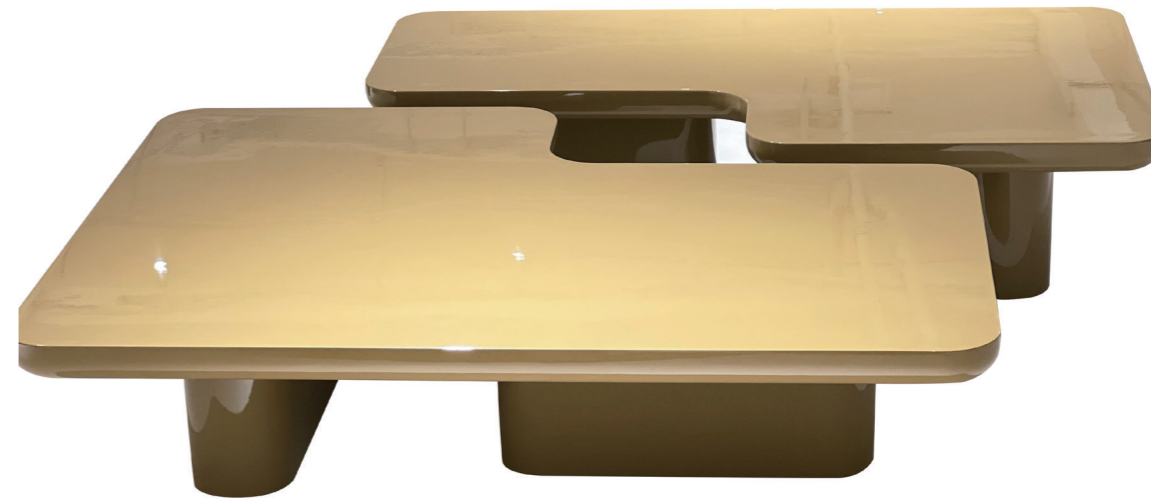

S1560 云朵茶几 (大)
1200*890*300

S1560 云朵茶几 (小) 黑色
570*390*450

S1660A 大茶几
1200*900*300

S1660B 小茶几
1200*700*300