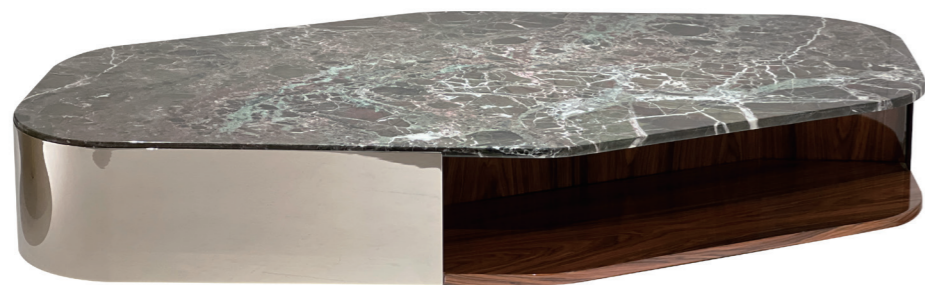

S1664 月半形茶几
Φ900*300

S1664B 小圆几
Φ600*400 高

S1664B 月半形茶几
Φ900*300

S1668 长茶几
1390*900*H280

S1668 大圆几
Φ1000*H340

S1675 方茶几
1300*1300*H280

S1676 长茶几
1500*900*H280

S1677 电视柜
2100*590*H400

S1678 边柜
1855*550*1080

1300*740*320MMH

S1702 大圆几
Φ1200*305MMH

S1713 德芙边柜
1800*400*850

S1896 茶几
1800*1300*350H

S1893 茶几
740*740*400H

S1895 茶几
740*740*600H

S1822 边柜
1510*450*800