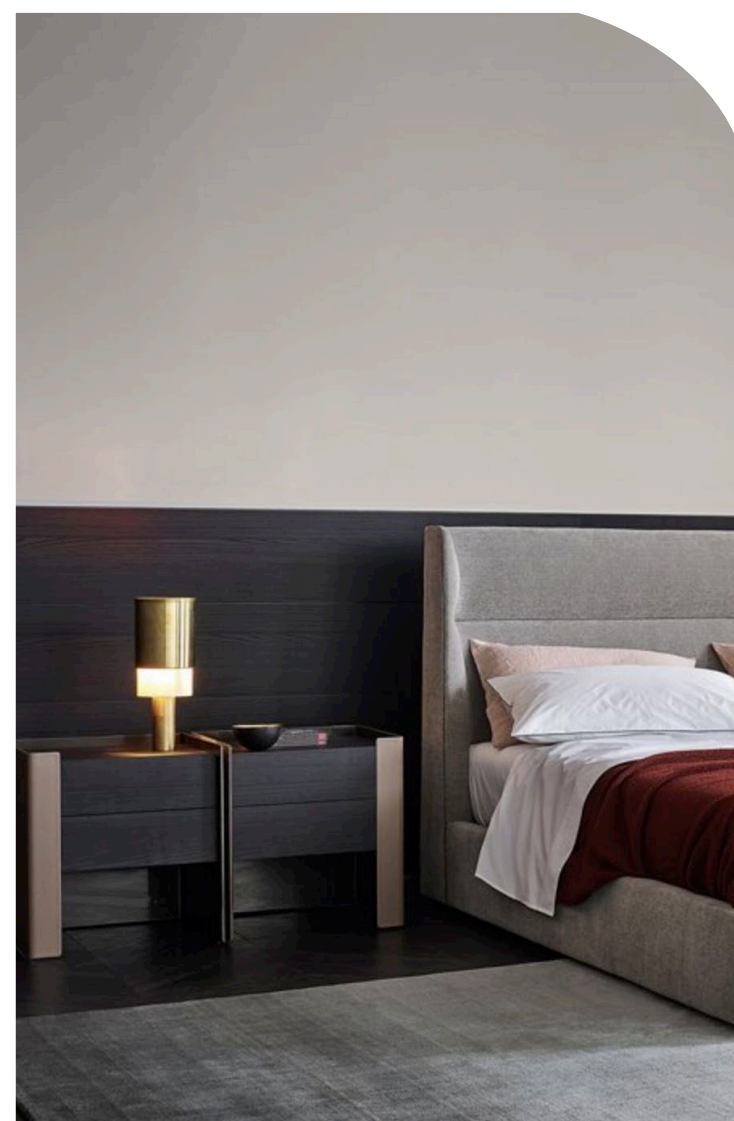

Model: **M688** 床头柜  
500\*500\*510MM

Model: **M675** 床头柜  
410\*410\*440MM

Model: **M630** 床头柜  
500\*500\*490MM

Model: **K841A** 床头柜  
480\*480\*470MM

Model: **K841** 床头柜  
480\*480\*470MM

Model: **K851** 床头柜  
450\*450\*470MM