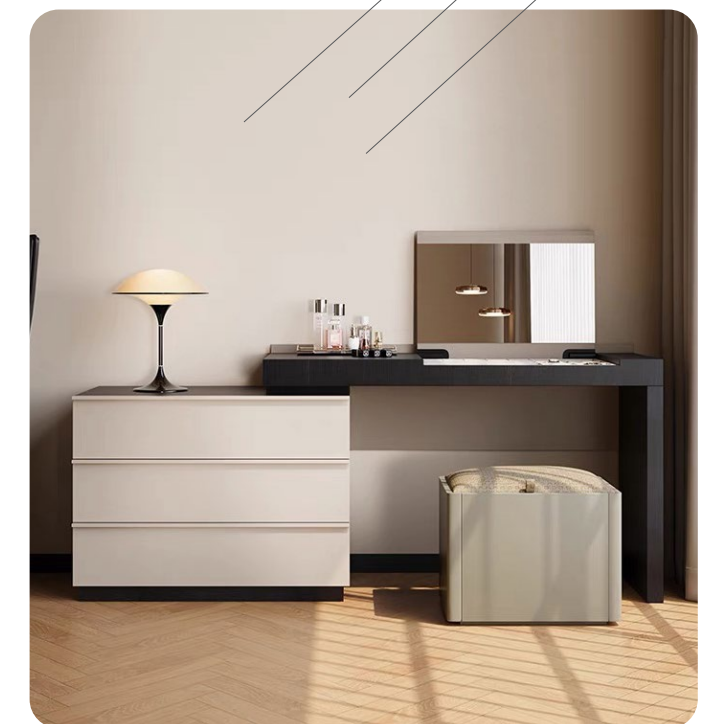

坐在梳妆台前认真打扮自己，这是愉悦自我的存在，承载女孩关于美的种种设想，摒弃繁琐，足够实用和美感，带来视觉上的美好享受。

Model: **18033** 梳妆台
1350*500*750MM

Model: **F800** 梳妆台
1200*550*750MM

Model: **F817** 梳妆台
1120*515*810MM

设计理念 DESIGN CONCEPT