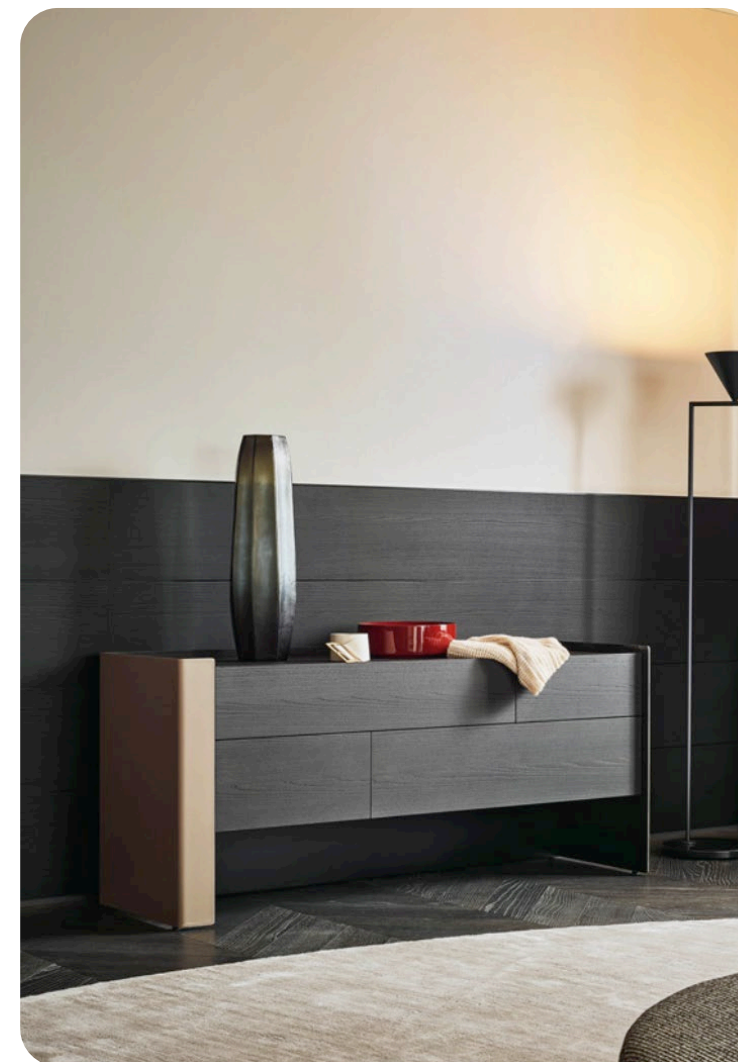

坐在梳妆台前认真打扮自己，这是愉悦自我的存在，承载女孩关于美的种种设想，摒弃繁琐，足够实用和美感，带来视觉上的美好享受。

Model: **18033** 梳妆台
1350*500*750MM

Model: **F800** 梳妆台
1200*550*750MM

Model: **F817** 梳妆台
1120*515*810MM

设计理念 DESIGN CONCEPT