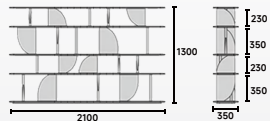

尺寸(mm): 2100*350*670

Model: MJ-SJ01

布鲁塞尔高书架

材质: 北美进口黄杨木实木

尺寸(mm): 2100*350*1300

Model: MJ-SJ04

维也纳小书架

材质: 北美进口白蜡木+实木多层板贴天然白橡木皮