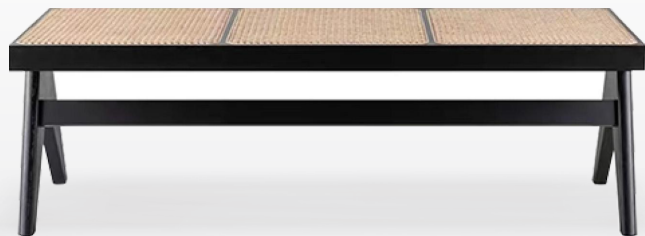

麦兜茶几
table

麦兜边几
table

月亮茶几
table

Model: MJ-TD02

昌迪加尔条凳

材质: 印尼真藤+北美进口白蜡木

尺寸(mm): 1350*400*460