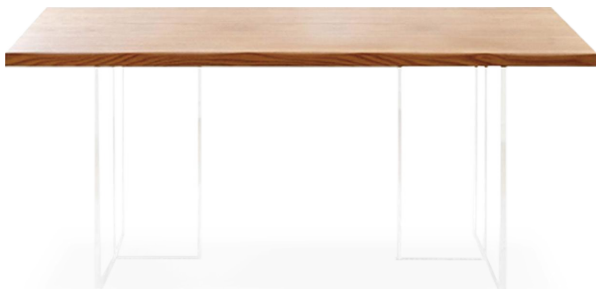

Model: MJ-CZ28

云屿餐桌

台面: 北美进口白蜡木实木
底座: 亚克力

尺寸(mm): 1500*900*760
1600*900*760
1800*900*760
2000*950*760