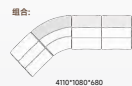

竹节沙发

面料: 雪尼尔

尺寸(mm):