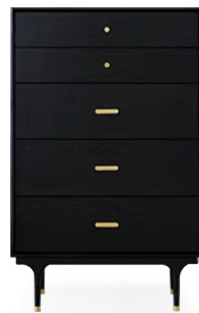

Model: MJ-DG07

比利时斗柜

材质: 北美进口红橡木

尺寸(mm): 800*450*1280