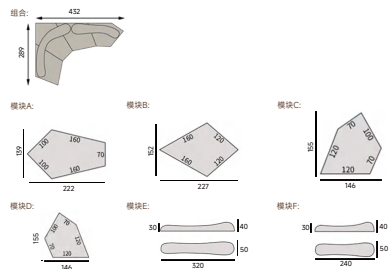

Model: MJ-S25

岩石沙发

面料: 雪花绒

尺寸(mm):