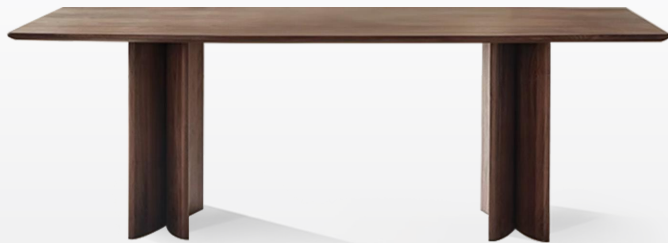

尺寸(mm): 1600*800*760
1800*900*760
2000*900*760

Model: MJ-CZ27

卡布瓦餐桌

材质: 实木多层板贴天然白橡木皮

尺寸(mm): 2200*1000*760

Model: MJ-CZ14

莫里餐桌

材质: 北美进口白蜡木