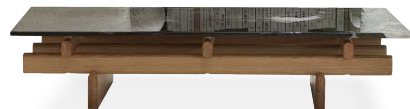

Model:MJ-CJ21

方茶几

台面:实木多层板贴天然白橡木皮\树瘤木皮\黄洞玉
底座:北美进口白蜡木

尺寸(mm): 1020*1020*320

Model:MJ-CJ28

长茶几

台面:牛油果绿
底座:北美进口白蜡木

尺寸(mm): 1500*750*300