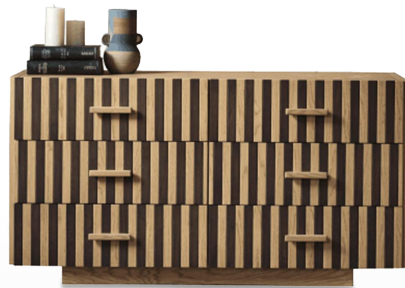

材质:北美进口白蜡木+实木多层板贴天然白橡木皮

尺寸(mm): 1800*420*870

Model:MJ-BG01

钢琴边柜

面板:白蜡木拼黑胡桃实木

柜体:实木多层板贴天然白橡木皮

尺寸(mm): 1500*420*800

Model:MJ-BG06