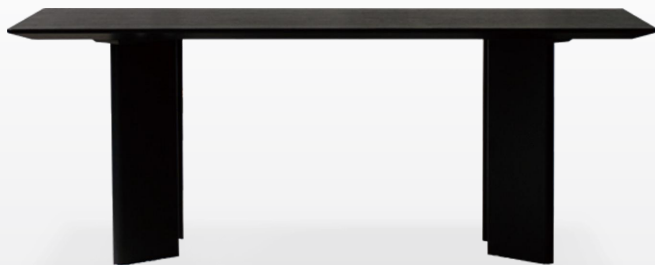

尺寸(mm): 1800*900*760

Model: MJ-CZ10

古川餐桌

材质: 实木多层板贴天然白橡木皮

尺寸(mm): 1600*850*760
1800*900*760
2000*900*760

Model: MJ-CZ15

斑斓长餐桌

材质: 实木多层板贴北美黑胡桃拼白橡木皮