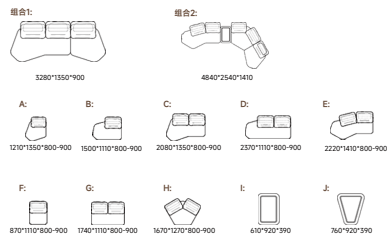

尺寸(mm):

扶手带靠背位:

无扶手带靠背位:

脚踏位:

Model: MJ-S03

组合沙发

面料: 进口布艺

尺寸(mm):