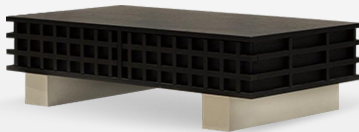

叙意茶几

台面:北美进口白蜡木+实木多层板贴天然白橡木皮

底座:水泥漆

尺寸(mm): 1200*650*330