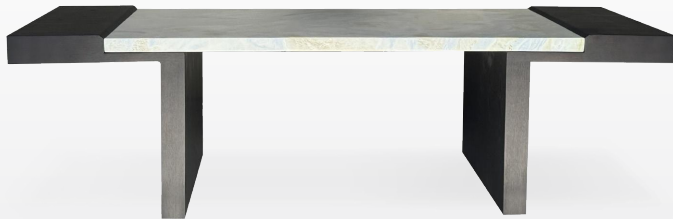

弗莱德玄关

材质: 宝格丽黑+北美进口白蜡木

尺寸(mm): 2300*520*880

Model: MJ-CT03

茶台

材质: 胭粉天然奢石\马尔代夫蓝+实木多层板贴天然白橡木皮\黑胡桃木皮

尺寸(mm): 2000*900*730
2600*950*730

Model:MJ-CT01