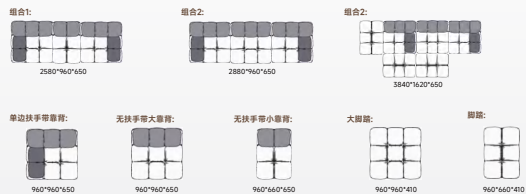

Model: MJ-S58

窄扶手豆腐块沙发

面料: 天然亚麻

尺寸(mm):

组合:

3160*1650*660

单边扶手带靠背:

1150*920*660