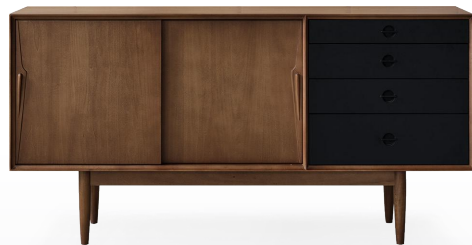

莱斯利边柜

材质:北美进口黄杨木

尺寸(mm): 1600*430*800