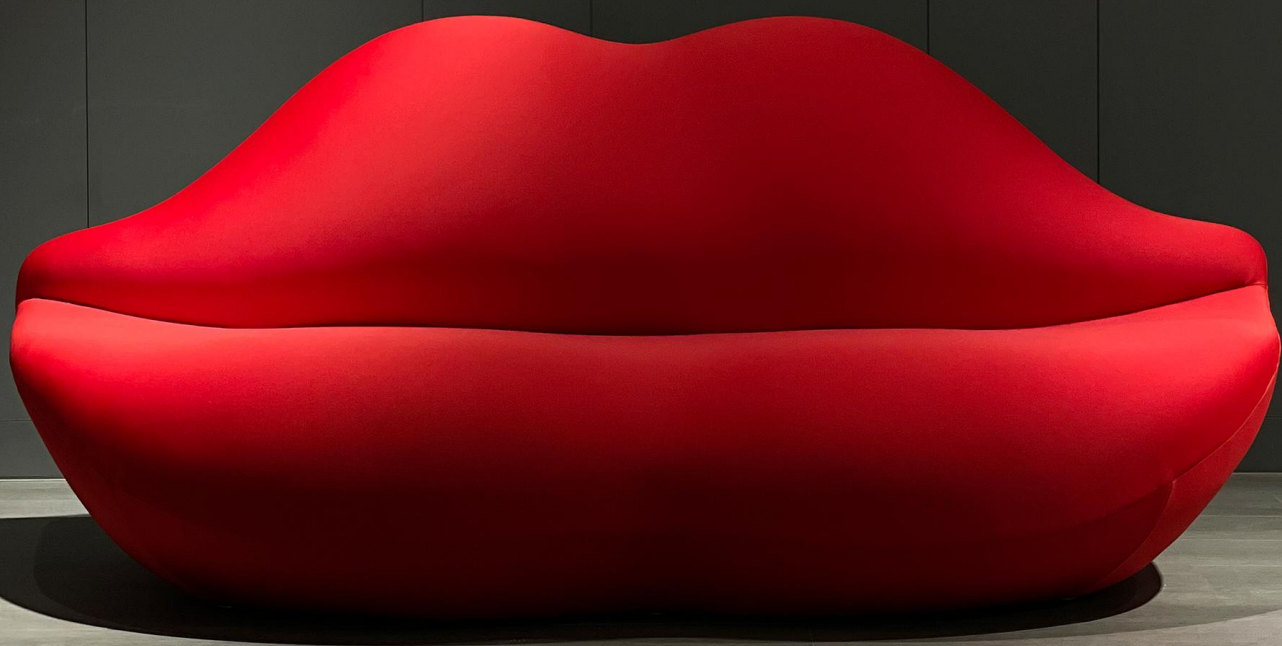

品名：躺椅

尺寸：1600*1100*800mm

材质：玻璃钢+高回弹海绵+优质面料

品名：手掌扶手椅

尺寸：1660*880*870mm

材质：不锈钢+玻璃钢+优质面料

品名：红唇沙发
尺寸：2050*780*850mm
材质：定型棉+优质面料

品名：足球沙发

单人：1200*1100*700mm

双人：1880*1100*730mm

三人：2400*1100*760mm

材质：定型棉+优质面料

品名：豆腐块沙发

单椅尺寸：950*950*750/SH400(扶手150)mm

坐榻尺寸：950*950*400 mm

脚踏尺寸：650*950*400mm