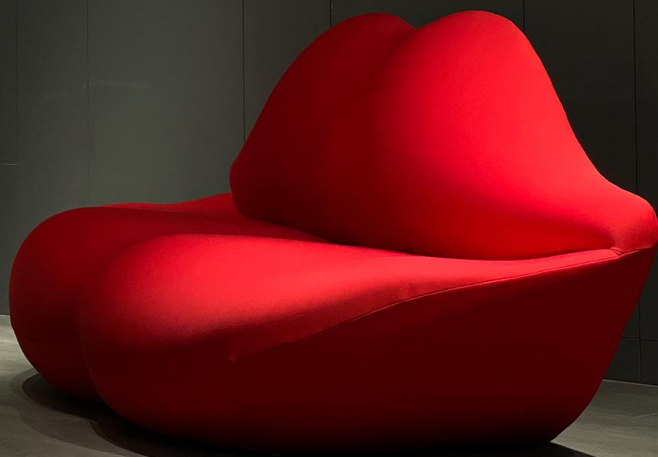

品名：铝皮吧椅

尺寸：φ450*H760/900(坐高600/800)mm

材质：ABS+铝皮+优质面料

尺寸：φ550*480/坐高400mm

材质：ABS+铝皮+优质面料

品名：狗哥哥铝皮
尺寸：59*35*47cm
材质：玻璃钢+铝皮

品名：鹅暖石茶几
大号尺寸：1500*800*300mm
中号尺寸：1200*680*350mm
材质：玻璃钢

品名：河马茶几
尺寸：φ1000*630mm
材质：玻璃钢+钢化玻璃

品名：犀牛茶几

尺寸：直径1200*550mm

材质：玻璃钢+钢化玻璃

品名：云朵茶几

尺寸：1200*890*300mm

材质：玻璃钢

品名：豆腐块沙发
矮款尺寸：φ820*390 mm
高款尺寸：φ500*550mm
材质：玻璃钢+钢化玻璃

品名：气球狗
尺寸：1030*580*780mm
材质：玻璃钢+仿石漆