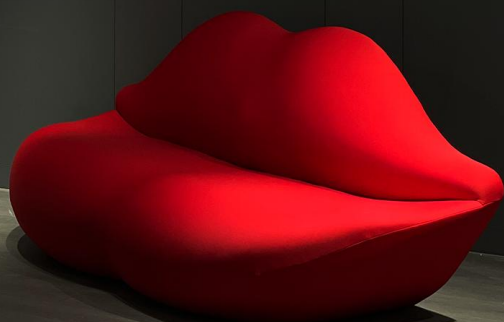

品名：躺椅

尺寸：1600*1100*800mm

材质：玻璃钢+高回弹海绵+优质面料

品名：手掌扶手椅

尺寸：1660*880*870mm

材质：不锈钢+玻璃钢+优质面料

品名：红唇沙发
尺寸：2050*780*850mm
材质：定型棉+优质面料

品名：足球沙发

单人：1200*1100*700mm

双人：1880*1100*730mm

三人：2400*1100*760mm

材质：定型棉+优质面料

品名：豆腐块沙发

单椅尺寸：950*950*750/SH400(扶手150)mm

坐榻尺寸：950*950*400 mm

脚踏尺寸：650*950*400mm