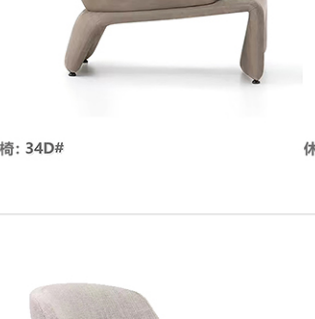

休闲椅: 雪茄椅#

休闲椅: 885#

休闲椅: 蓝胖子#

休闲椅: 折叠懒人躺椅#

休闲椅: 858-1#

休闲椅: 858-1脚踏#

休闲椅: 舌头椅#

休闲椅: AC-324#

休闲椅: 8162#

休闲椅: 653-1摇#

休闲椅: 653#

休闲椅: 801#

休闲椅: 512#

休闲椅: AC-328#

休闲椅: 651#

椅子: 趴趴熊#

椅子: 小马凳#

椅子: 673#

椅子: 8146#

椅子: 8121#

椅子: LV狩猎椅#

椅子: 859#无扶手转脚#

椅子: 8120#

椅子: 铜牙沙发#