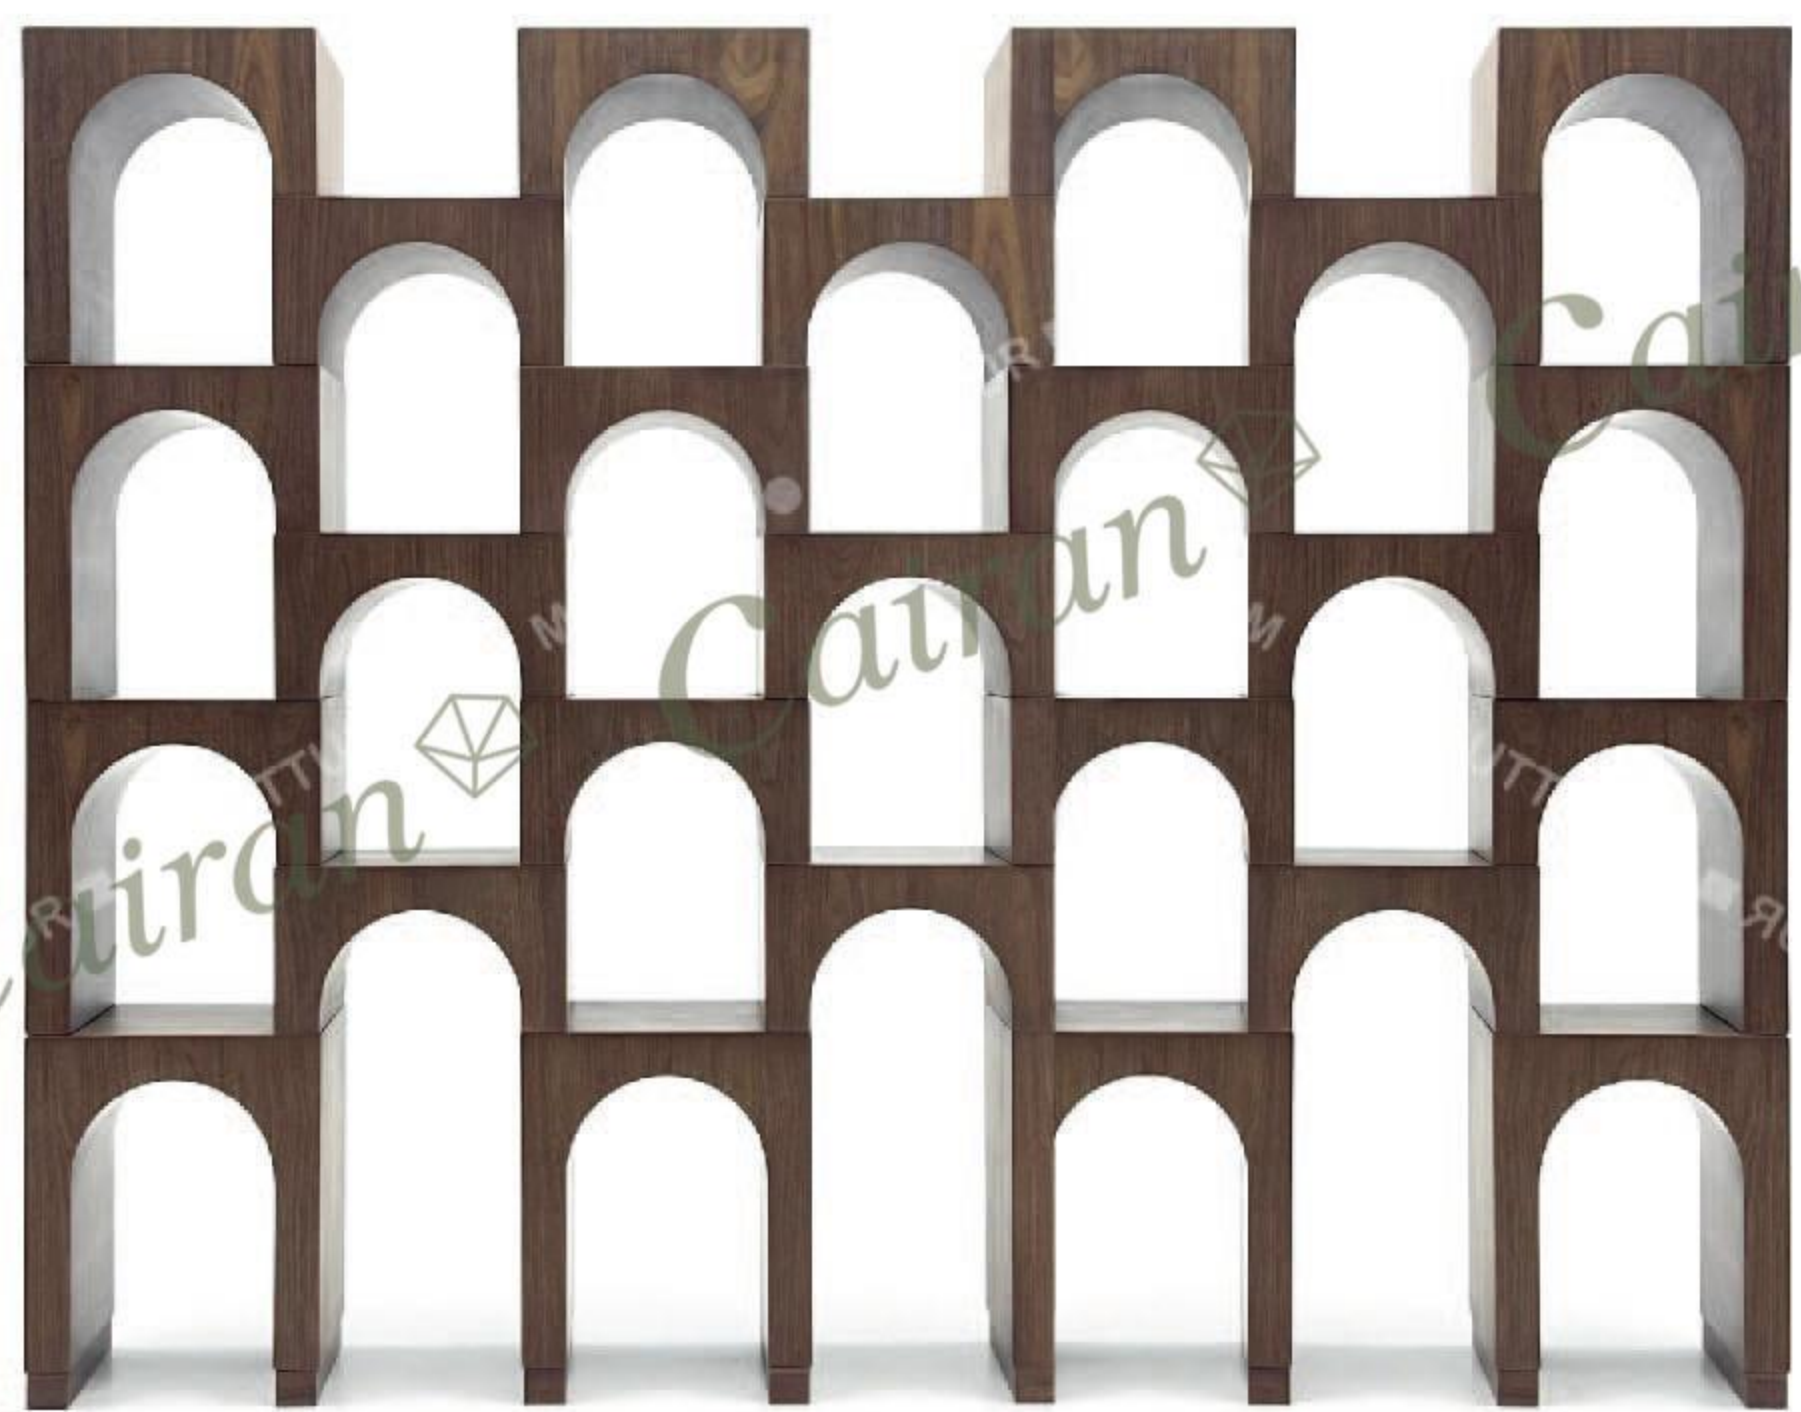

## 雅筑

雅筑边柜，以其简洁而不失精致的外观，瞬间抓住众人目光。柜体采用优质木材精心打造，木纹自然流畅，每一道纹理都诉说着岁月的故事。柜面独特的方格设计，整齐有序又富有韵律，既蕴含着中式美学中对秩序与规整的追求，又巧妙融入现代简约风格，展现出独特的艺术张力。